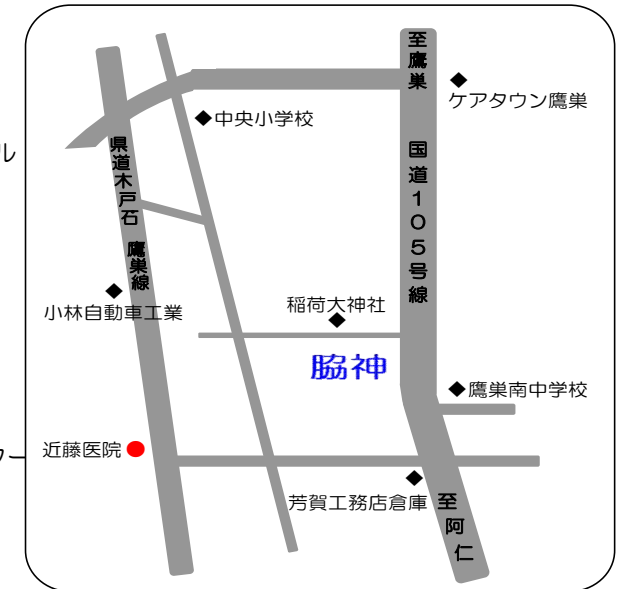

北秋田市鷹巣地区医療機関マップ

〔作成：一般社団法人 大館北秋田医師会〕
（令和4年6月1日現在）

北秋田市民病院周辺