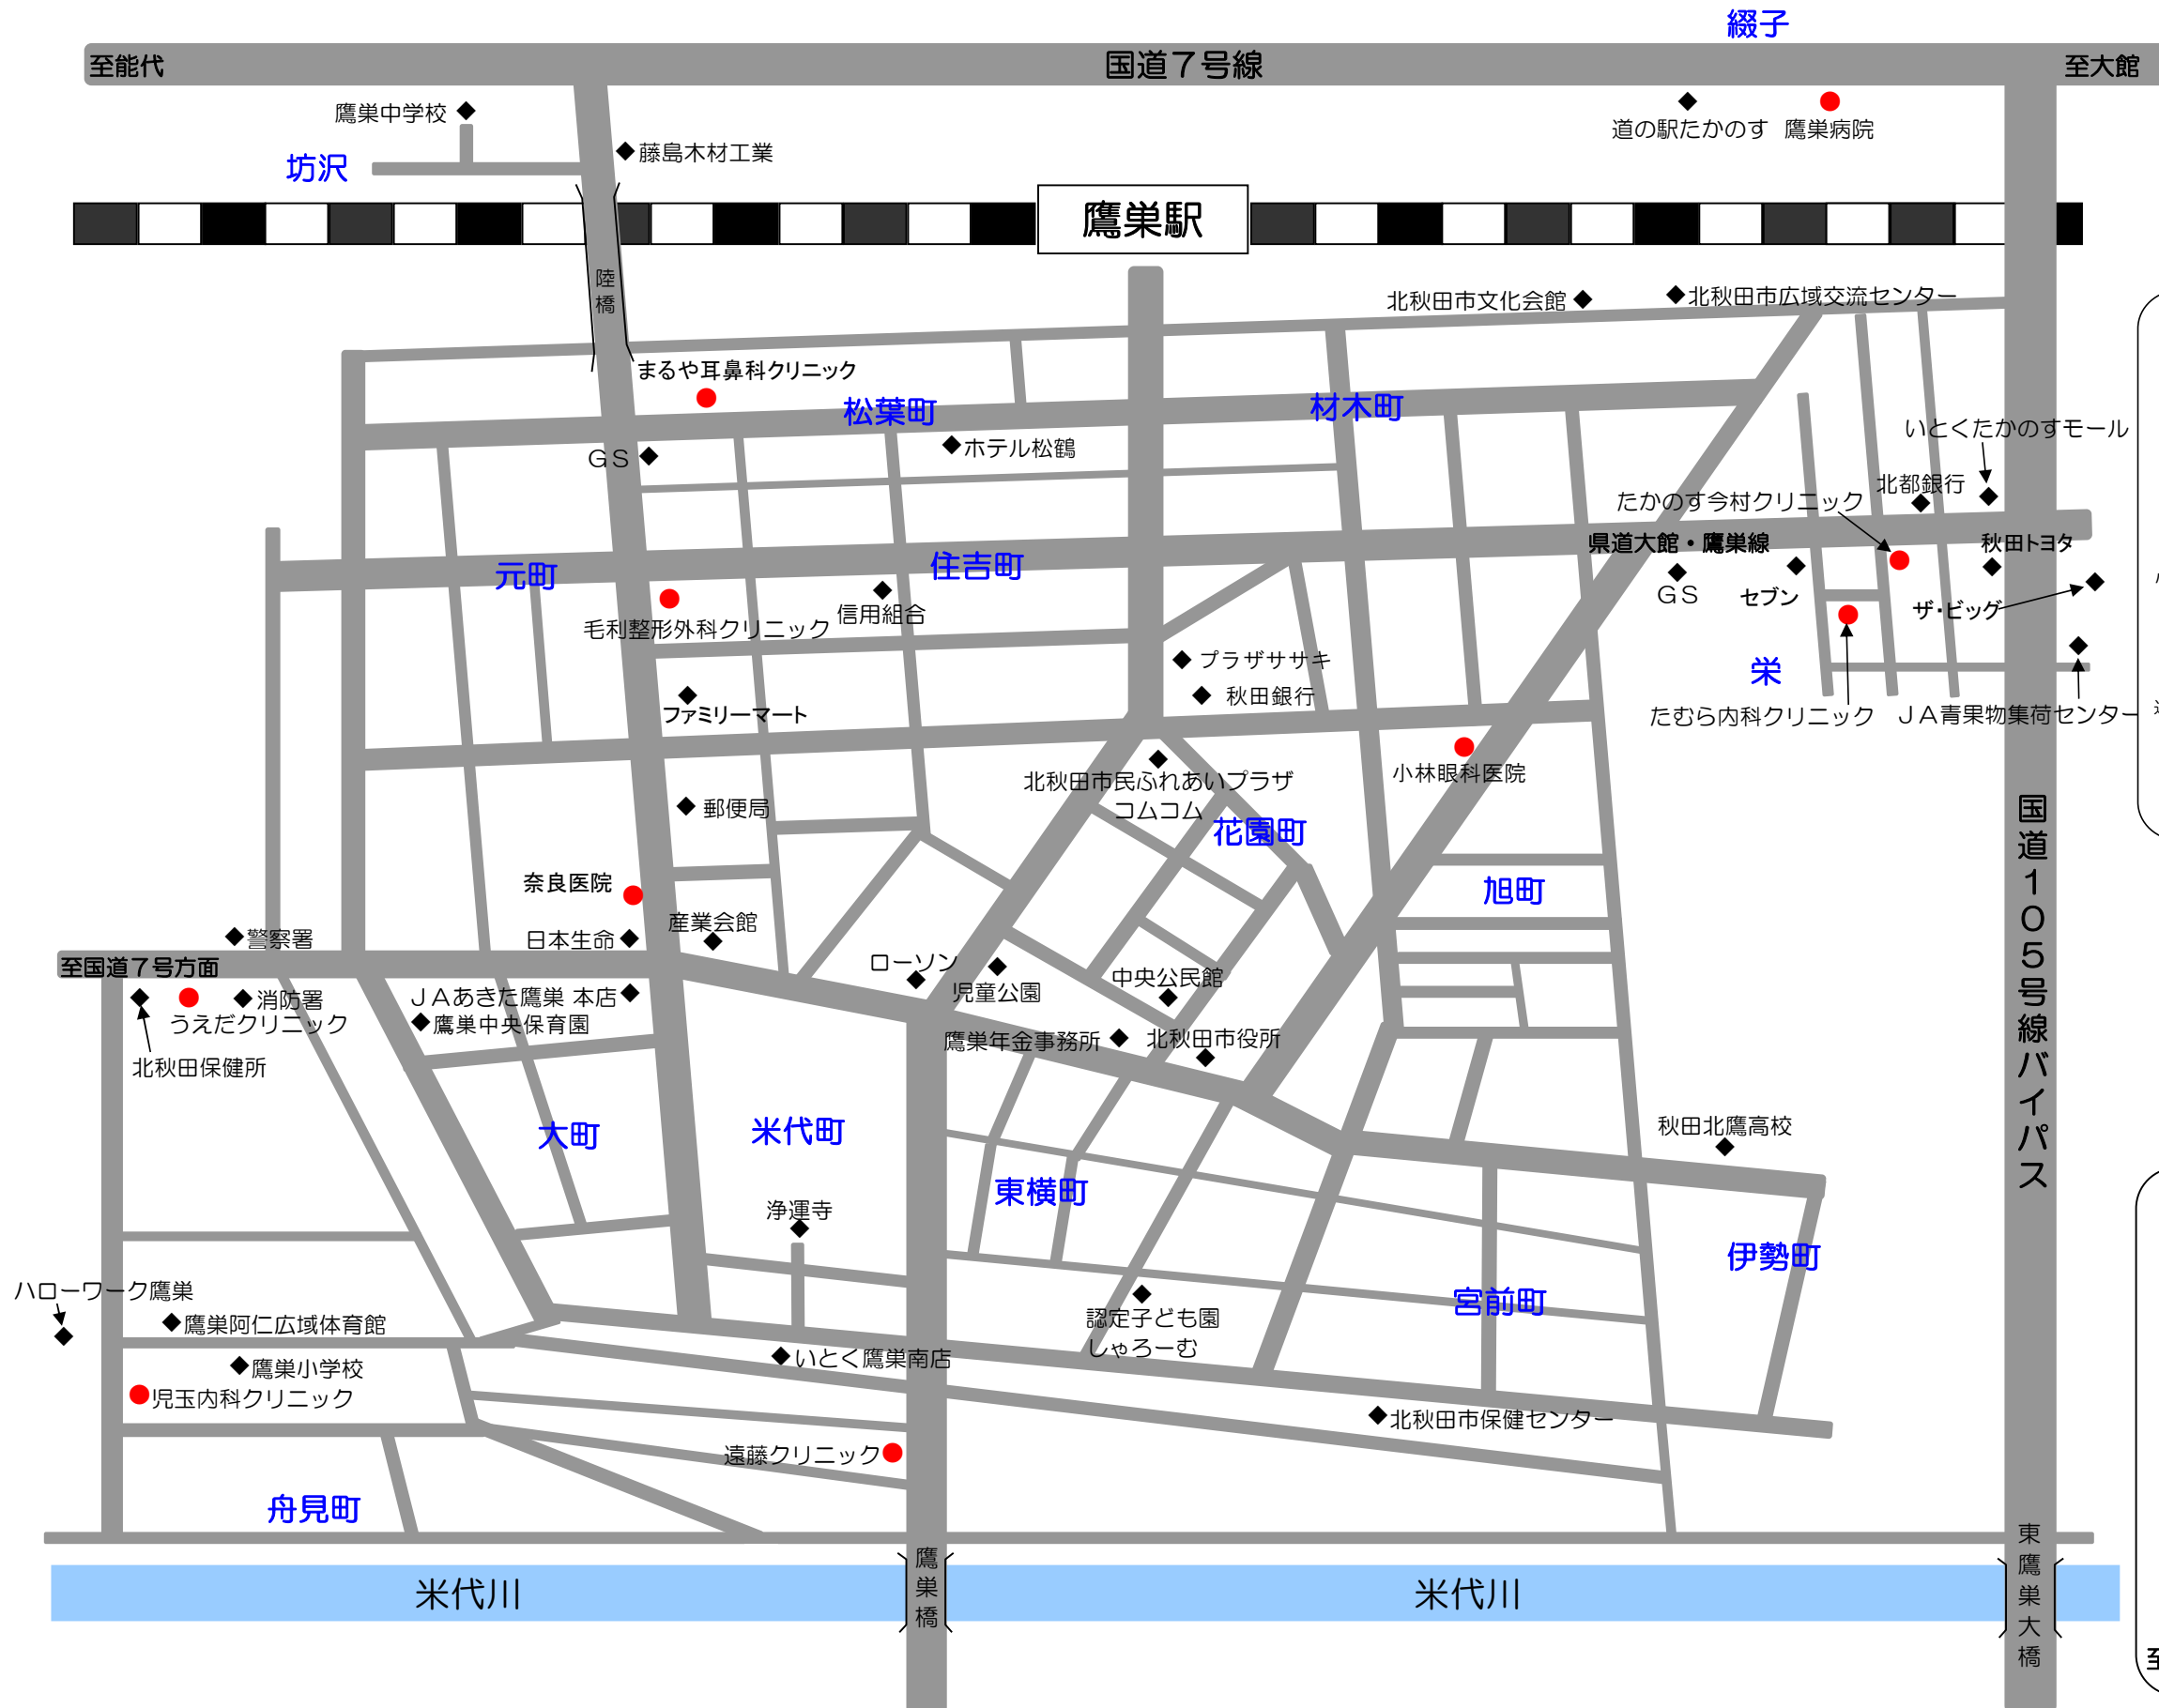

北秋田市鷹巣地区医療機関マップ

〔作成：一般社団法人 大館北秋田医師会〕
（令和4年6月1日現在）

北秋田市民病院周辺